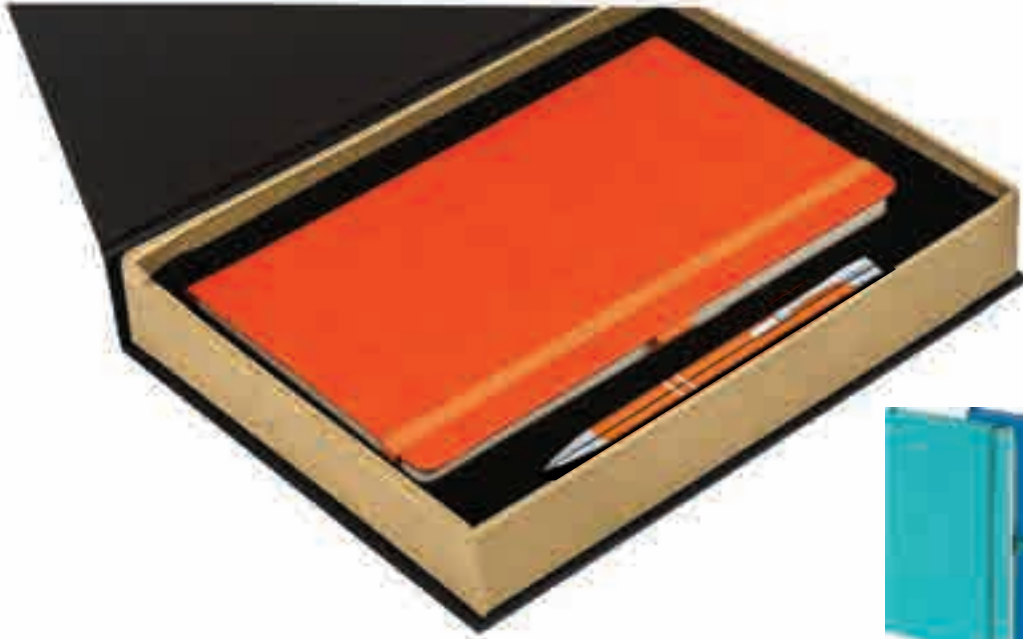

(İSTEĞE GÖRE RENK
VE ÜRÜN SEÇEBİLİRSİNİZ)

6350

- ✓ Deri Kartvizitlik
- ✓ Deri Anahtarlık
- ✓ Roller Kalem
- ✓ Ölçü : 19 x 20 x 3 cm.

6400

- ✓ 9 x 14 cm. Defter
- ✓ Deri Anahtarlık
- ✓ Roller Kalem
- ✓ Ölçü : 19 x 20 x 3 cm.