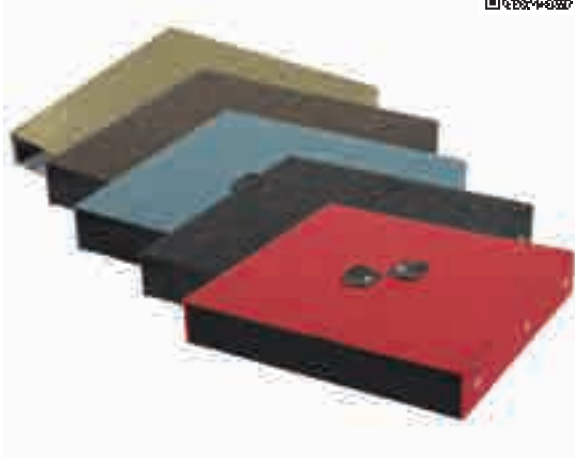

5250

- ✓ Lux VIP Kutulu Set
- ✓ Asansör Özellikli Özel Kutu
- ✓ Özel Kumaş Kaplama 7.000 mAH Powerbank
- ✓ Özel Kumaş Kaplama Kartvizitlik
- ✓ Özel Kumaş ve Metal Anahtarlık
- ✓ Özel Kumaş Kaplama 13 x 21 cm. Defter

(İSTEĞE GÖRE RENK
VE ÜRÜN SEÇEBİLİRSİNİZ)