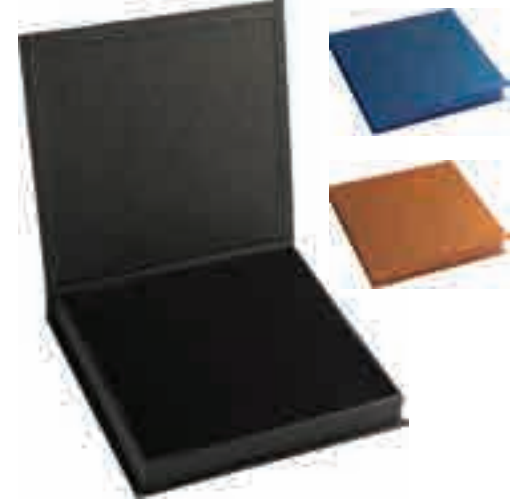

9300

✓ Termo Deri Kutu
Ebat : 28,5 x 26,5 x 4,2 cm.