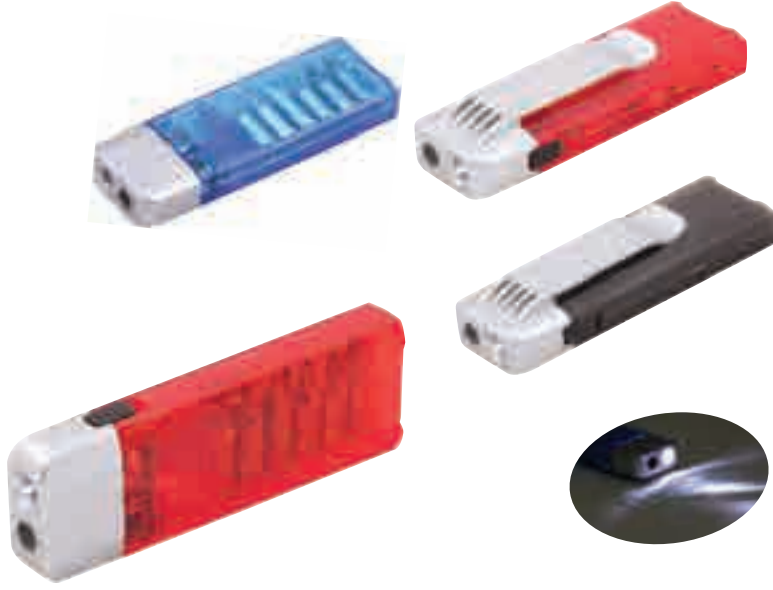

✓ Fener

68525

✓ Penlight

68725

✓ Tornavida Seti

68575

✓ Şerit metre
✓ 5 m.

68825